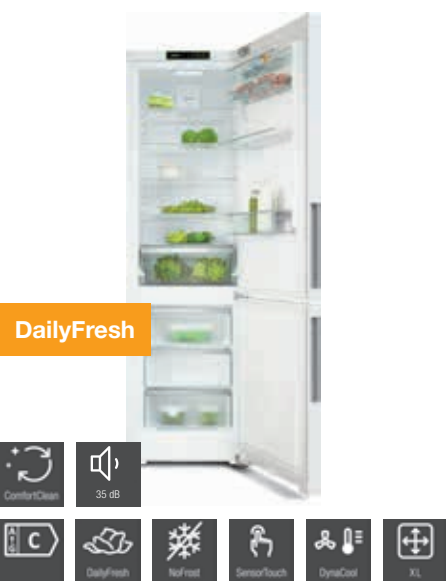

Fritstående køle-/fryseskab

DailyFresh