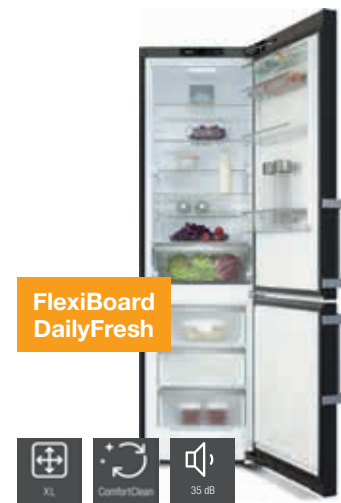

FlexiBoard
DailyFresh