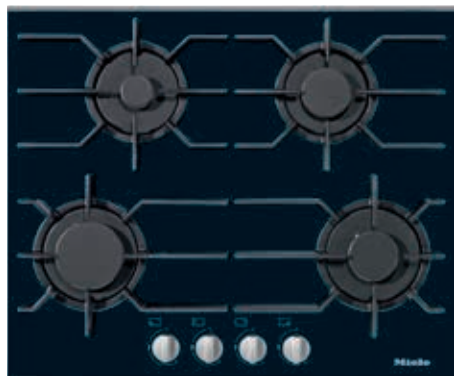

Gaskogeplade

KM 3010

- Gaskogeplade 626 mm bredde
- **Elegant design med gaskogeplade i glas**
- Nem betjening med én hånd - Drejeknapper
- Fleksibel - 4 brændere
- **Meget sikker - GasTop-funktion**
- Nem rengøring - ComfortClean rist til rengøring i opvaskemaskine
- Støbejernrist (mat/sort, emaljeret)
- Sikkerhed: GasStop & ReStart
- Spænding 220-240 V
- Samlet tilslutningsværdi: 7,10 kW
- Tilslutningsledings længde: 2,0 m
- Gastilslutningens position: Hinten links
- Produktmål/udskæringsmål BxD: 626/600 x 526/500
- **Medfølgende tilbehør:**
- Dysesæt til flaskegas

KM 3034-1

- Gaskogeplade 806 mm bredde
- **Elegant design med gaskogeplade i glas**
- **Optimal styring med én hånd og QuickStart**
- Meget fleksibel - 5 brændere incl. 1 dual-wok
- **Meget sikker - GasTop-funktion**
- Nem rengøring - ComfortClean rist til rengøring i opvaskemaskine
- Rød Displayfarve
- Støbejernrist (mat/sort, emaljeret)
- Sikkerhed: Visning af varme, Visning af drift, GasStop & ReStart
- Spænding 220-240 V
- Tilslutningsledings længde: 2,0 m
- Gastilslutningens position: Hinten links
- Produktmål/udskæringsmål BxD: 806/780 x 526/500
- **Medfølgende tilbehør:**
- Wok-ring, Ring til små kopper

M.-nr. 9265930

Vejl. pris
9.695 kr. inkl. moms

M.-nr. 10939720

Vejl. pris
17.395 kr. inkl. moms

Ovn

Kaffe

Skuffer

Kogeplader

Emhætter

Opvask

Køle-/fryseskabe

Vask & Tør