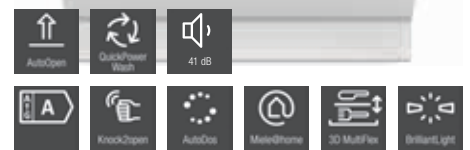

G 7783 SCVi K20

- Fullintegreret opvaskemaskine 60 cm
- Panel i Obsidiansort
- **Perfekt helhedsbillede på køkkenet - FrontFit**
- **Automatisk døråbning - Knock2Open**
- Display med 1 linje og klartekst (hvid)
- **Automatisk dosering - AutoDos med PowerDisk**
- Energiklasse: A, Lydniveau: 41 dB(A)
- Særlig nem åbning og lukning af døren - ComfortClose
- Spar op til 50 % strøm med varmtvandstilkobling
- **Fleksibel og stabil anbringelse - ExtraComfort-kurve-design**
- **Alt helt tørt- AutoOpen**
- Maksimal fleksibilitet – højdejusterbar overkurv
- **Perfekt belysning - BrilliantLight**
- **Tilkobling til Miele@home**
- Fuldt overblik med EcoFeedBack
- Resttidsanvisning, Startforvalg op til 24 t, Varmt vandstilkobling, Halv maskin, Vandforbrug 6 l, EcoPower-teknologi, Hygiejenteset
- **3D-MultiFlex-bestikbakke for størst komfort**
- 14 kuverter, 1 FlexCare-klaphylde, 2 FlexCare-glasholder, MultiClip
- Programmer:
- **Rent på under én time - QuickPowerWash**, ECO, Automatic, Intensiv 75°C, PowerWash, Automatic skåne, Hygiejne, SolarSpar, Ekstra lydsvag 37 dB(A), Pasta/Paella, Underkurv 65 °C, Maskinpleje
- Tilvalg: AutoDos, IntenseZone, Express, Ekstra tørt
- **Spar energi med SensorDry**
- **Skånsom og plejende - BrilliantGlas Care**
- Friskvandsopvaskemaskine
- Turbo-termisk tørring med recirkulation
- Waterproof-system
- Spænding 230 V
- Sikring: 10 A
- Total tilslutningseffekt 2,00 kW
- **Medfølgende tilbehør:**
- 1 x pakke UltraTabs (20 stk.)
- Voucher til 1 pakke UltraTabs (20 stk.) eller 9 pakker til en specialpris
- Multilingua - Ændring af sprog
- Mål BxHxD: 598 x 805-870 x 550 mm

M.-nr. 12426810

Vejl. pris
22.095 kr. inkl. moms