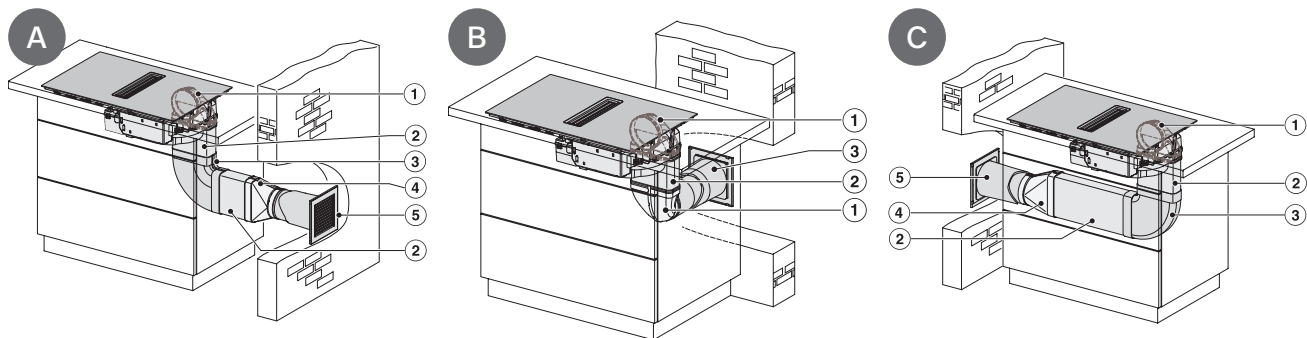

DFKS-AR: STANDARDSÆT FOR FRIT AFTRÆK						
Antal	Type			Antal	Type	
2	DFK-R1000	2A 2B 2C		1	DFK-A 4A 4C	
2	DFK-AK 90	1A 1B 1C		1	DFK-DB	
1	DFK-BH 90	3A 3C		1	DMK 150-1 5A 3B 5C	

SAMLET PAKKEPRIS M.-nr. 12226910 **Pris 3.445,00**