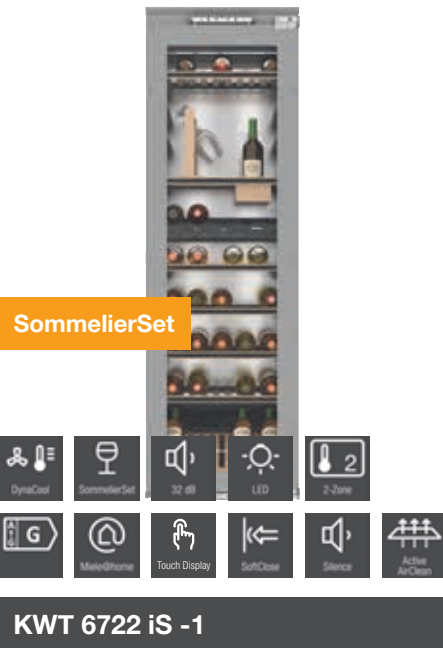

KWT 6722 iGS-1 obsw

Integreret vinskab

KWT 6722 IS -1

- Integreret vinkøleskab
- Til placering i højskab
- Komfortabelt og enkel betjening - TouchControl
- Glas dør med integreret UV-filer
- **Optimal støydemping med Silence-system**
- Ensartet temperaturfordeling i hele køleskabet - DynaCool
- **Bedste lagringsforhold - 2 temperaturzoner**
- Perfekt belysning - LED-belysning
- **Opbevaring af store vinflasker - FlexiFrame**
- **8 træhylder i bøg med FlexiFrame & NotaBoard**
- **Ingen lugt i køleskabet med Active AirClean-filer**
- **Perfect dekantering af vin - SommerierSet**
- Lav vibration under opbevaring
- Dørhængsel højre (kan omhængsles)
- **Kan monteres side-by-side**
- Justerbar temperaturområde 5-20 °C
- Plads til 80 flasker af 0,75 l Bordeaux
- Energiklasse: G, Lydniveau: 32 dB(B)
- Låsefunktion, akustisk og optisk døralarm
- 3D-gulvrist
- **Gør livet smart med Miele@home**
- Nødvendigt udstyr: XKS 3130 W
- **Dørene lukkes automatisk med SoftClose**
- Vinzone: 254 l
- Klimaklasse SN-ST
- Lydniveau: 32 dB(B)
- Energiforbrug per år: 162 kWh
- Energiforbrug per 24 t: 0,44 kWh
- Spænding i V: 220-240
- Sikring: 10 A
- **Medfølgende tilbehør:**
- Active AirClean-filer
- Mål BxHxD: 557 x 1770 x 553 mm