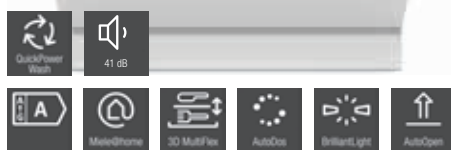

G 7765 SCVi XXL

- Fullintegreret XXL-opvaskemaskine 60 cm
- Panel i Obsidiansort
- **Automatisk dosering - AutoDos med PowerDisk**
- Display med 1 linje og klartekst (hvid)
- **Fleksibel og sikker placering - MaxiComfort-kurvedesign**
- Energiklasse: A, Lydniveau: 41 dB(A)
- Særlig nem åbning og lukning af døren - ComfortClose
- Spar op til 50 % strøm med varmtvandstilkobling
- **Alt helt tørt - AutoOpen**
- Maksimal fleksibilitet – højdejusterbar overkurv
- **Perfekt belysning - BrilliantLight**
- **Tilkobling til Miele@home**
- Fuldt overblik med EcoFeedBack
- Resttidsanvisning, Startforvalg op til 24 t, Varmt vandstilkobling, Halv maskin, Vandforbrug 6 l, EcoPower-teknologi, Hygiejntestet
- **3D-MultiFlex-bestikbakke for størst komfort**
- 14 kuverter, 1 FlexCare-klaphylde, 2 FlexCare-glassholder, MultitClip
- Programmer:
- **Rent på under én time - QuickPowerWash, ECO, Automatic, Intensiv 75°C, PowerWash, Automatic skåne, Hygiejne, SolarSpar, Ekstra lydsvag 37 dB(A), Pasta/paellea, Underkurv 65°C, Maskinpleje**
- Tilvalg: Express, Ekstra tørt, AutoDos
- **Spar energi med SensorDry**
- **Skånsom og plejende - BrilliantGlas Care**
- Friskvandsopvaskemaskine
- Turbo-termisk tørring med recirkulation
- Waterproof-system
- Spænding 230 V
- Sikring: 10 A
- Total tilslutningseffekt 2,00 kW
- **Medfølgende tilbehør:**
- 1 x PowerDisk, Voucher til 6 x PowerDisk
- Multilingua - Ændring af sprog
- Mål BxHxD: 598 x 845-910 x 550 mm

M.-nr. 12426800

Vejl. pris
19.495 kr. inkl. moms