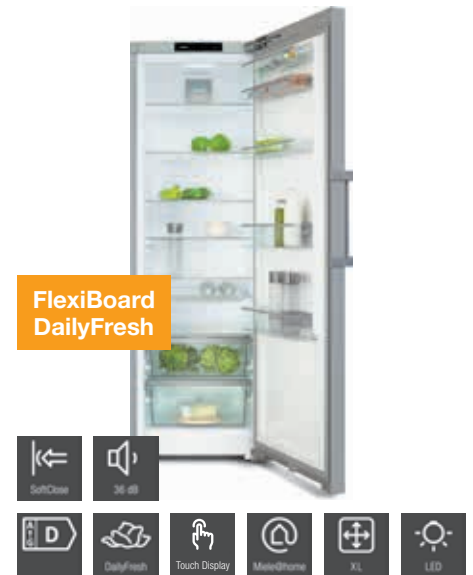

KS 4783 DD edt/cs N

- Fritstående køleskab 185 cm
- Sølv kabinet og front i CleanSteel
- SensorTouch betjening
- Komfortabel og nem at åbne - EasyOpen
- **Fleksibel indstilling af køledelen til høje genstande - FlexiBoard**
- **Mere plads og komfort med XL-versionen**
- Optimal indvendig belysning med LED
- **Ensartet temperaturfordeling i hele køleskabet - DynaCool**
- **Rummelig skuffe med justerbar fugtighed - DailyFresh**
- Dæmpet lukning af døren med SoftClose
- Kan monteres side-by-side
- **Hurtig nedkøling af fødevarer - Superkøl**
- 1 temperaturzone, Sabbat-, Party- og Feriemodus
- **Gør livet smart med Miele@home**
- Dørhylden kan vaskes i opvaskemaskine - ComfortClean
- 6 hylder (1 FlexiBoard), 1 flaskehylde i metal, 2 PerfectFresh-skuffer, 5 dørhylder
- Energiklasse D
- Energiforbrug per år: 98 kWh
- Energiforbrug per 24 t: 0,26 kWh
- Låsefunktion, Akustisk og optisk døralarm
- Kølezone: 399 l
- Lydniveau: 36 dB(C)
- Klimaklasse: SN-T
- Spænding: 220-240 V
- Sikring: 10 A
- **Medfølgende tilbehør:** Æggebakke
- **Kontakt Miele service for udskiftning af pære**
- Mål BxHxD: 597x1855x675 mm

CleanSteel M.-nr. 12431140

Vejl. pris
11.895 kr. inkl. moms

CleanSteel M.-nr. 12431010

Vejl. pris
10.495 kr. inkl. moms