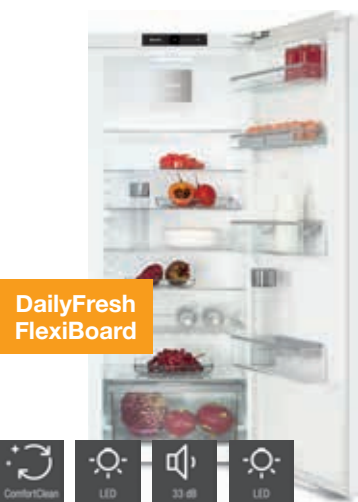

Integreret køleskab

DailyFresh FlexiBoard