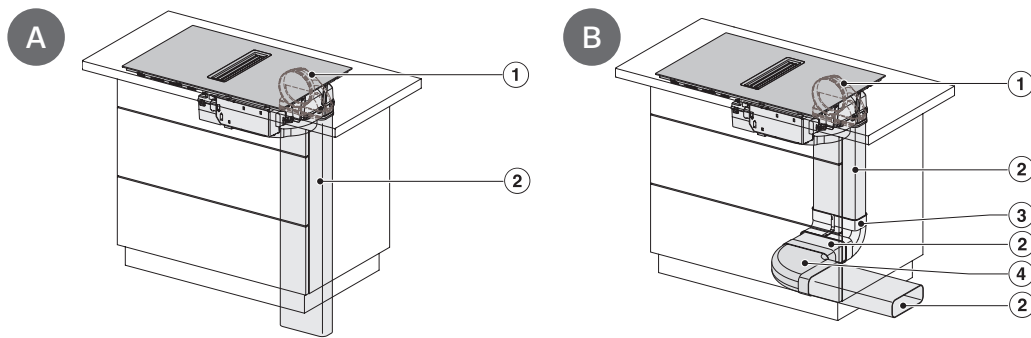

FRIT AFTRÆK TIL KMDA 7272 FR/FL-A OG KMDA 7473 FR/FL-A

DFKS-R: STANDARDSÆT BASIS						
Antal	Type			Antal	Type	
1	DFK-R1000	2A 2B		1	DFK-BH 90 4B	
1	DFK-AK 90	1A 1B		1	DFK-DB	
1	DFK-BV 90	3B				

SAMLET PAKKEPRIS M.-nr. 12226740 **Pris 1.245,00**