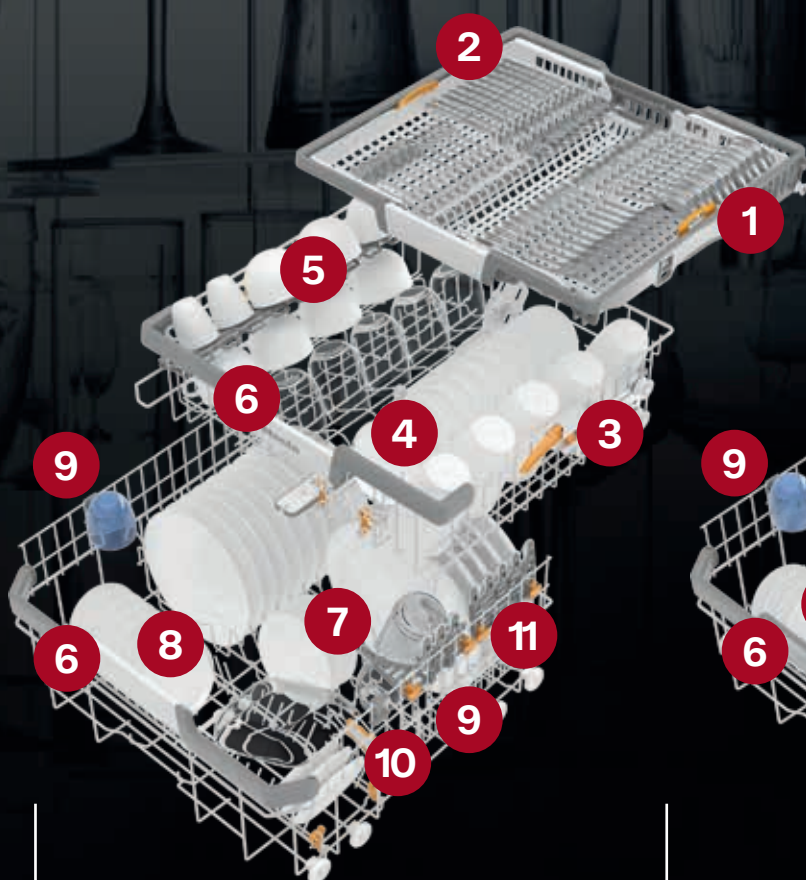

EXTRACOMFORT KURVEINDRETNING

3D-MULTIFLEX-BAKKE

1. Justerbar højde på højre side
2. Justerbar del fra venstre mod midten

OVERKURV

3. Justerbar højde
4. Hvert andet spir kan klappes ned til den halve længde
5. FlexCare-kopholder med knopper til at holde på plads kopper og støtte glas
6. Bredt greb til optimal ergonomi på den øverste og nederste kurv

UNDERKURV

7. MultiComfort-område
8. 2 rækker spir (højre række kan klappes ned)
9. 2 MultiClips
10. Højdejusterbar FlexCare glas- og flaskeholder
11. XL-Assist