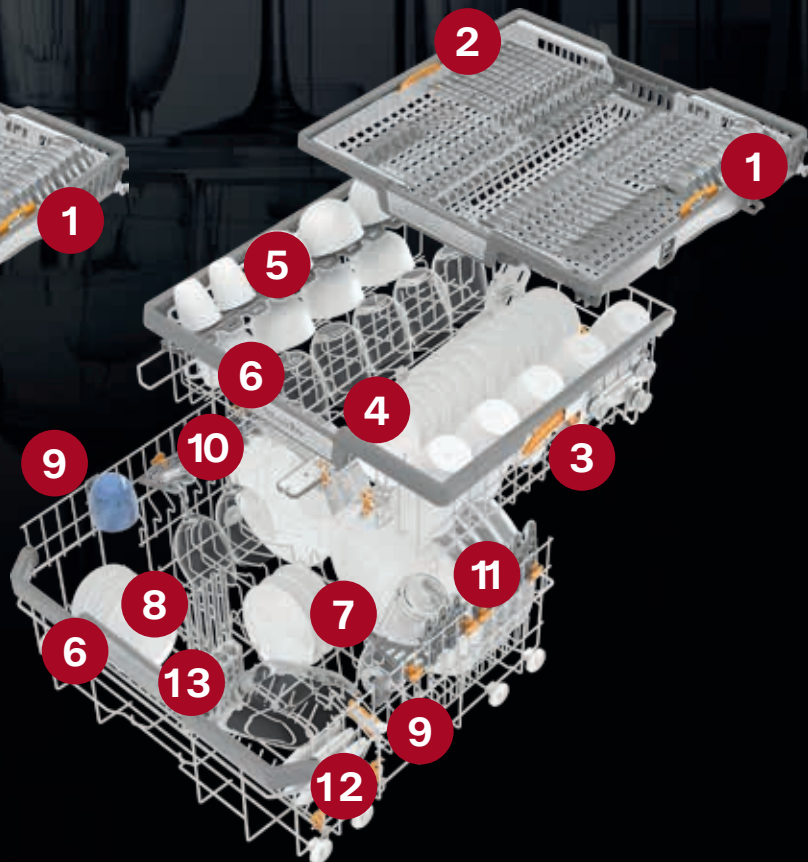

MAXICOMFORT KURVEINDRETNING

3D-MULTIFLEX-BAKKE

1. Justerbar højde på højre side
2. Justerbar del fra venstre mod midten

OVERKURV

3. Justerbar højde
4. Hvert andet spir kan klappes ned i hele sin længde
5. FlexCare-kopholder med knopper til at holde kopper på plads og støtte glas
6. Bredt greb med stål for optimal ergonomi på den øverste og nederste kurv

UNDERKURV

7. MultiComfort-område
8. 2 rækker spir (højre række kan klappes ned)
9. MultiClips
10. Højdejusterbar FlexCare glasholder
11. Højdejusterbar FlexCare glas- og flaskeholder
12. XL-Assist
13. Sugerørsholder