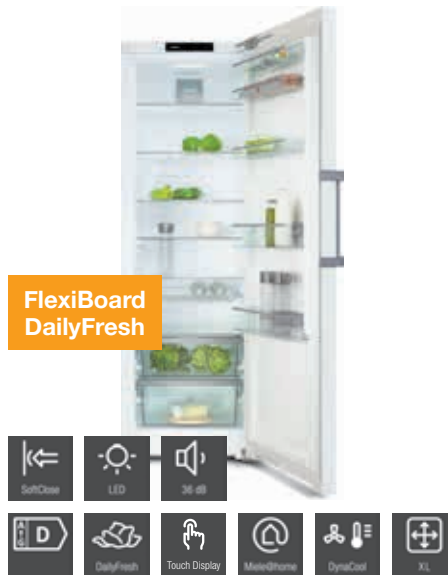

KS 4783 DD ws N

- Fritstående køleskab 185 cm
- Hvid kabinet og front i hvid
- SensorTouch betjening
- Komfortabel og nem at åbne - EasyOpen
- **Fleksibel indstilling af køledelen til høje genstande - FlexiBoard**
- **Mere plads og komfort med XL-versionen**
- Optimal indvendig belysning med LED
- **Ensartet temperaturfordeling i hele køleskabet - DynaCool**
- **Rummelig skuffe med justerbar fugtighed - DailyFresh**
- Dæmpet lukning af døren med SoftClose
- Kan monteres side-by-side
- **Hurtig nedkøling af fødevarer - Superkøl**
- 1 temperaturzone, Sabbat-, Party- og Feriemodus
- **Gør livet smart med Miele@home**
- Dørhylden kan vaskes i opvaskemaskine - ComfortClean
- 6 hylder (1 FlexiBoard), 1 flaskehylde i metal, 2 PerfectFresh-skuffer, 5 dørhylder
- Energiklasse D
- Energiforbrug per år: 98 kWh
- Energiforbrug per 24 t: 0,26 kWh
- Låsefunktion, Akustisk og optisk døralarm
- Kølezone: 399 l
- Lydniveau: 36 dB(C)
- Klimaklasse: SN-T
- Spænding: 220-240 V
- Sikring: 10 A
- **Medfølgende tilbehør:** Æggebakke
- **Kontakt Miele service for udskiftning af pære**
- Mål BxHxD: 597x1855x675 mm

Hvid M.-nr. 12431220

Vejl. pris
10.995 kr. inkl. moms