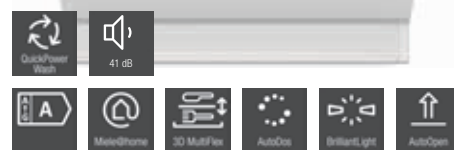

G 7771 SCVi

- Fullintegreret opvaskemaskine 60 cm
- **125 jubilæumsmodel**
- Panel i Obsidiansort
- **Automatisk dosering - AutoDos med PowerDisk**
- Display med 1 linje og klartekst (hvid)
- **Fleksibel og sikker placering - MaxiComfort-kurvedesign**
- Energiklasse: A, Lydniveau: 41 dB(A)
- Særlig nem åbning og lukning af døren - ComfortClose
- Spar op til 50 % strøm med varmtvandstilkobling
- **Alt helt tørt - AutoOpen**
- **Perfekt belysning - BrilliantLight**
- **Tilkobling til Miele@home**
- Fuldt overblik med EcoFeedBack
- Resttidsanvisning, Startforvalg op til 24 t, Varmt vandstilkobling, Halv maskin, Vandforbrug 6 l (automatisk), EcoPower-teknologi, Hygiejntestet
- **3D-MultiFlex-bestikbakke for størst komfort**
- 14 kuverter, 1 FlexCare-klaphylde, 2 FlexCare-glassholder, MultitClip
- Programmer:
- **Rent på under én time - QuickPowerWash, ECO, Automatic, Intensiv 75°C, PowerWash, Automatic skåne, Hygiejne, SolarSpar, Ekstra lydsvag 37 dB(A), Pasta/paellea, Underkurv 65°C, Maskinpleje**
- Tilvalg: Express, Ekstra tørt, AutoDos
- **Spar energi med SensorDry**
- **Skånsom og plejende - BrilliantGlas Care**
- Friskvandsopvaskemaskine
- Turbo-termisk tørring med recirkulation
- Waterproof-system
- Kontrolmeldinger i displayet for filter, Børnesikring
- Spænding 230 V
- Sikring: 10 A
- Total tilslutningseffekt 2,00 kW
- **Medfølgende tilbehør:**
- 1 x PowerDisk, Voucher til 6 x PowerDisk, Voucher til en pakke med glansmiddel, regenererings salt, DishClean
- Multilingua - Ændring af sprog
- Mål BxHxD: 598 x 805-870 x 550 mm

M.-nr. 12469690

Vejl. pris
19.095 kr. inkl. moms

Ovn

Kaffe

Skuffer

Kogepålder

Emhætter

Opvask

Køle-/fryseskabe

Vask & Tør