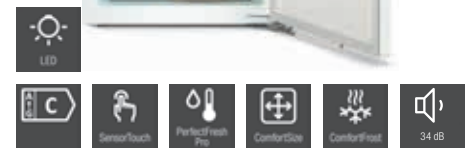

K 7348 C

- Integreret køleskab 122 cm højde
- **125 jubilæumsmodel**
- SensorTouch for enkel betjening
- Dørhængsel til højre (kan omhængsles)
- Integreret 4* fryseskuffe
- **Fleksibel indstilling af køledelen til høje genstande - FlexiBoard**
- 3 temperaturzoner, Sabbat-, Party-, og feriemodus
- **Mere plads til større genstande - ComfortSize**
- Optimal indvendig belysning med LED
- **Længere friskhed af fødevarer takket været Perfectfresh Pro**
- Dæmpet lukning af døren med SoftClose
- Mindre hyppig afrimning takket være ComfortFrost
- **Kondensfri bagvæg i CleanSteel**
- **Gør livet smart med Miele@home**
- Hurtig nedkøling af fødevarer - Superkøl
- 3 hylder (1 FlexiBoard), 2 PerfectFresh-skuffer, 3 dørhylder
- Energiklasse C
- Energiforbrug per år: 118,26 kWh
- Energiforbrug per 24 t: 0,32 kWh
- Låsefunktion, akustisk og optisk døralarm
- Monteringsteknik: Montering med fladhængsler
- Kølezone: 158 l, PerfectFresh-zone: 16 l, Frysezone: 16 l
- Lydniveau: 34 dB(B)
- Klimaklasse: SN-T
- Spænding: 220-240 V
- Sikring: 10 A
- **Medfølgende tilbehør:**
- Æggebakke, isterningebakke, værdikupon til et ActiveAirClean-filter
- **Kontakt Miele service for udskiftning af pære**
- Mål BxHxD: 546x1213x546 mm

M.-nr. 12361910

Vejl. pris
13.995 kr. inkl. moms

Ovn

Kaffe

Skuffer

Kogepålder

Emhætter

Opvask

Køle-/fryseskabe

Vask & Tør